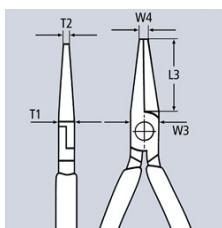

23 01 140

Плоскогубцы с режущими кромками (щипцы для точных механических работ)

- для захвата и резания в точной механике
- плоские, длинные губки, сужающиеся к концу
- режущие кромки дополнительно закалены токами высокой частоты до твердости примерно 60 HRC
- Специальная инструментальная сталь особого качества, ковкая, многократно закалённая в масле

Номер артикула	23 01 140
EAN	4003773041290
Головка	полированная
Ручки	с пластиковыми чехлами
Параметры резания / проволока средней твёрдости (диаметр) Ø mm	1,6
Параметры резания / мягкая проволока (диаметр) Ø mm	2,5
T1 mm	7,0
W3 mm	12,5
W4 mm	3,0
T2 mm	4,5
L3 mm	35,0
Длина mm	140
Вес нетто g	75