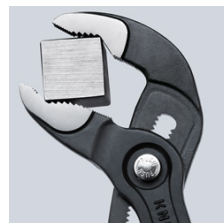

87 02 300 SB

КНИПЕХ Cobra® Высокотехнологичные сантехнические клещи

- регулировка прямо на детали простым нажатием кнопки
- настройка непосредственно на детали при одновременном удобном расположении пучек
- функция смыкания губок, которая облегчает работу в узких и труднодоступных местах
- захватные губки со специально закаленными зубцами твердостью примерно 61 HRC: прослужат долго с надежным захватом
- коробчатый шарнир: высокая стабильность благодаря двум направляющим
- надежная фиксация винта шарнира: случайная перестановка исключается
- специальный механизм предотвращает случайное защемление пальцев
- хромованадиевая электросталь, кованая, многократно закаленная в масле

Клещи сантехнические КНИПЕХ-"Cobra" модель Hightech. Нет больше проблем с настройкой раствора губок. Вместо этого: верхнюю губку клещей установить на деталь, нажать кнопку и придвинуть нижнюю губку. Гениально просто.

Номер артикула	87 02 300 SB
EAN	4003773051398
Клещи	фосфатированные, серого цвета
Головка	полированная
Ручки	с двухкомпонентными чехлами
Позиции установки	30
параметры для труб дюймы (диаметр) Ø в дюймах	2 3/4
Диапазон для гаек, размер под ключ мм	60
Параметры для труб (диаметр) Ø мм	70
Длина мм	300
Вес нетто g	602

Точная настройка нажатием кнопки: быстро и удобно

регулировка прямо на детали простым нажатием кнопки

Смещенные против направления зубцы обеспечивают эффект самофиксации и предотвращают соскальзывание инструмента с детали.