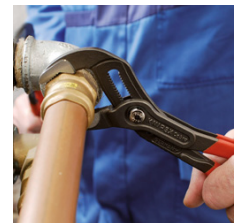

87 02 300 SB

КНИПЕХ Cobra® Высокотехнологичные сантехнические клещи

- регулировка прямо на детали простым нажатием кнопки
- настройка непосредственно на детали при одновременном удобном расположении пучек
- функция смыкания губок, которая облегчает работу в узких и труднодоступных местах
- захватные губки со специально закаленными зубцами твердостью примерно 61 HRC: прослужат долго с надежным захватом
- коробчатый шарнир: высокая стабильность благодаря двум направляющим
- надежная фиксация винта шарнира: случайная перестановка исключается
- специальный механизм предотвращает случайное защемление пальцев
- хромованадиевая электросталь, кованая, многократно закаленная в масле

Клещи сантехнические КНИПЕХ-"Cobra" модель Hightech. Нет больше проблем с настройкой раствора губок. Вместо этого: верхнюю губку клещей установить на деталь, нажать кнопку и придвинуть нижнюю губку. Гениально просто.

Точная настройка нажатием кнопки: быстро и удобно

регулировка прямо на детали простым нажатием кнопки

Смещенные против направления зубцы обеспечивают эффект самофиксации и предотвращают соскальзывание инструмента с детали.